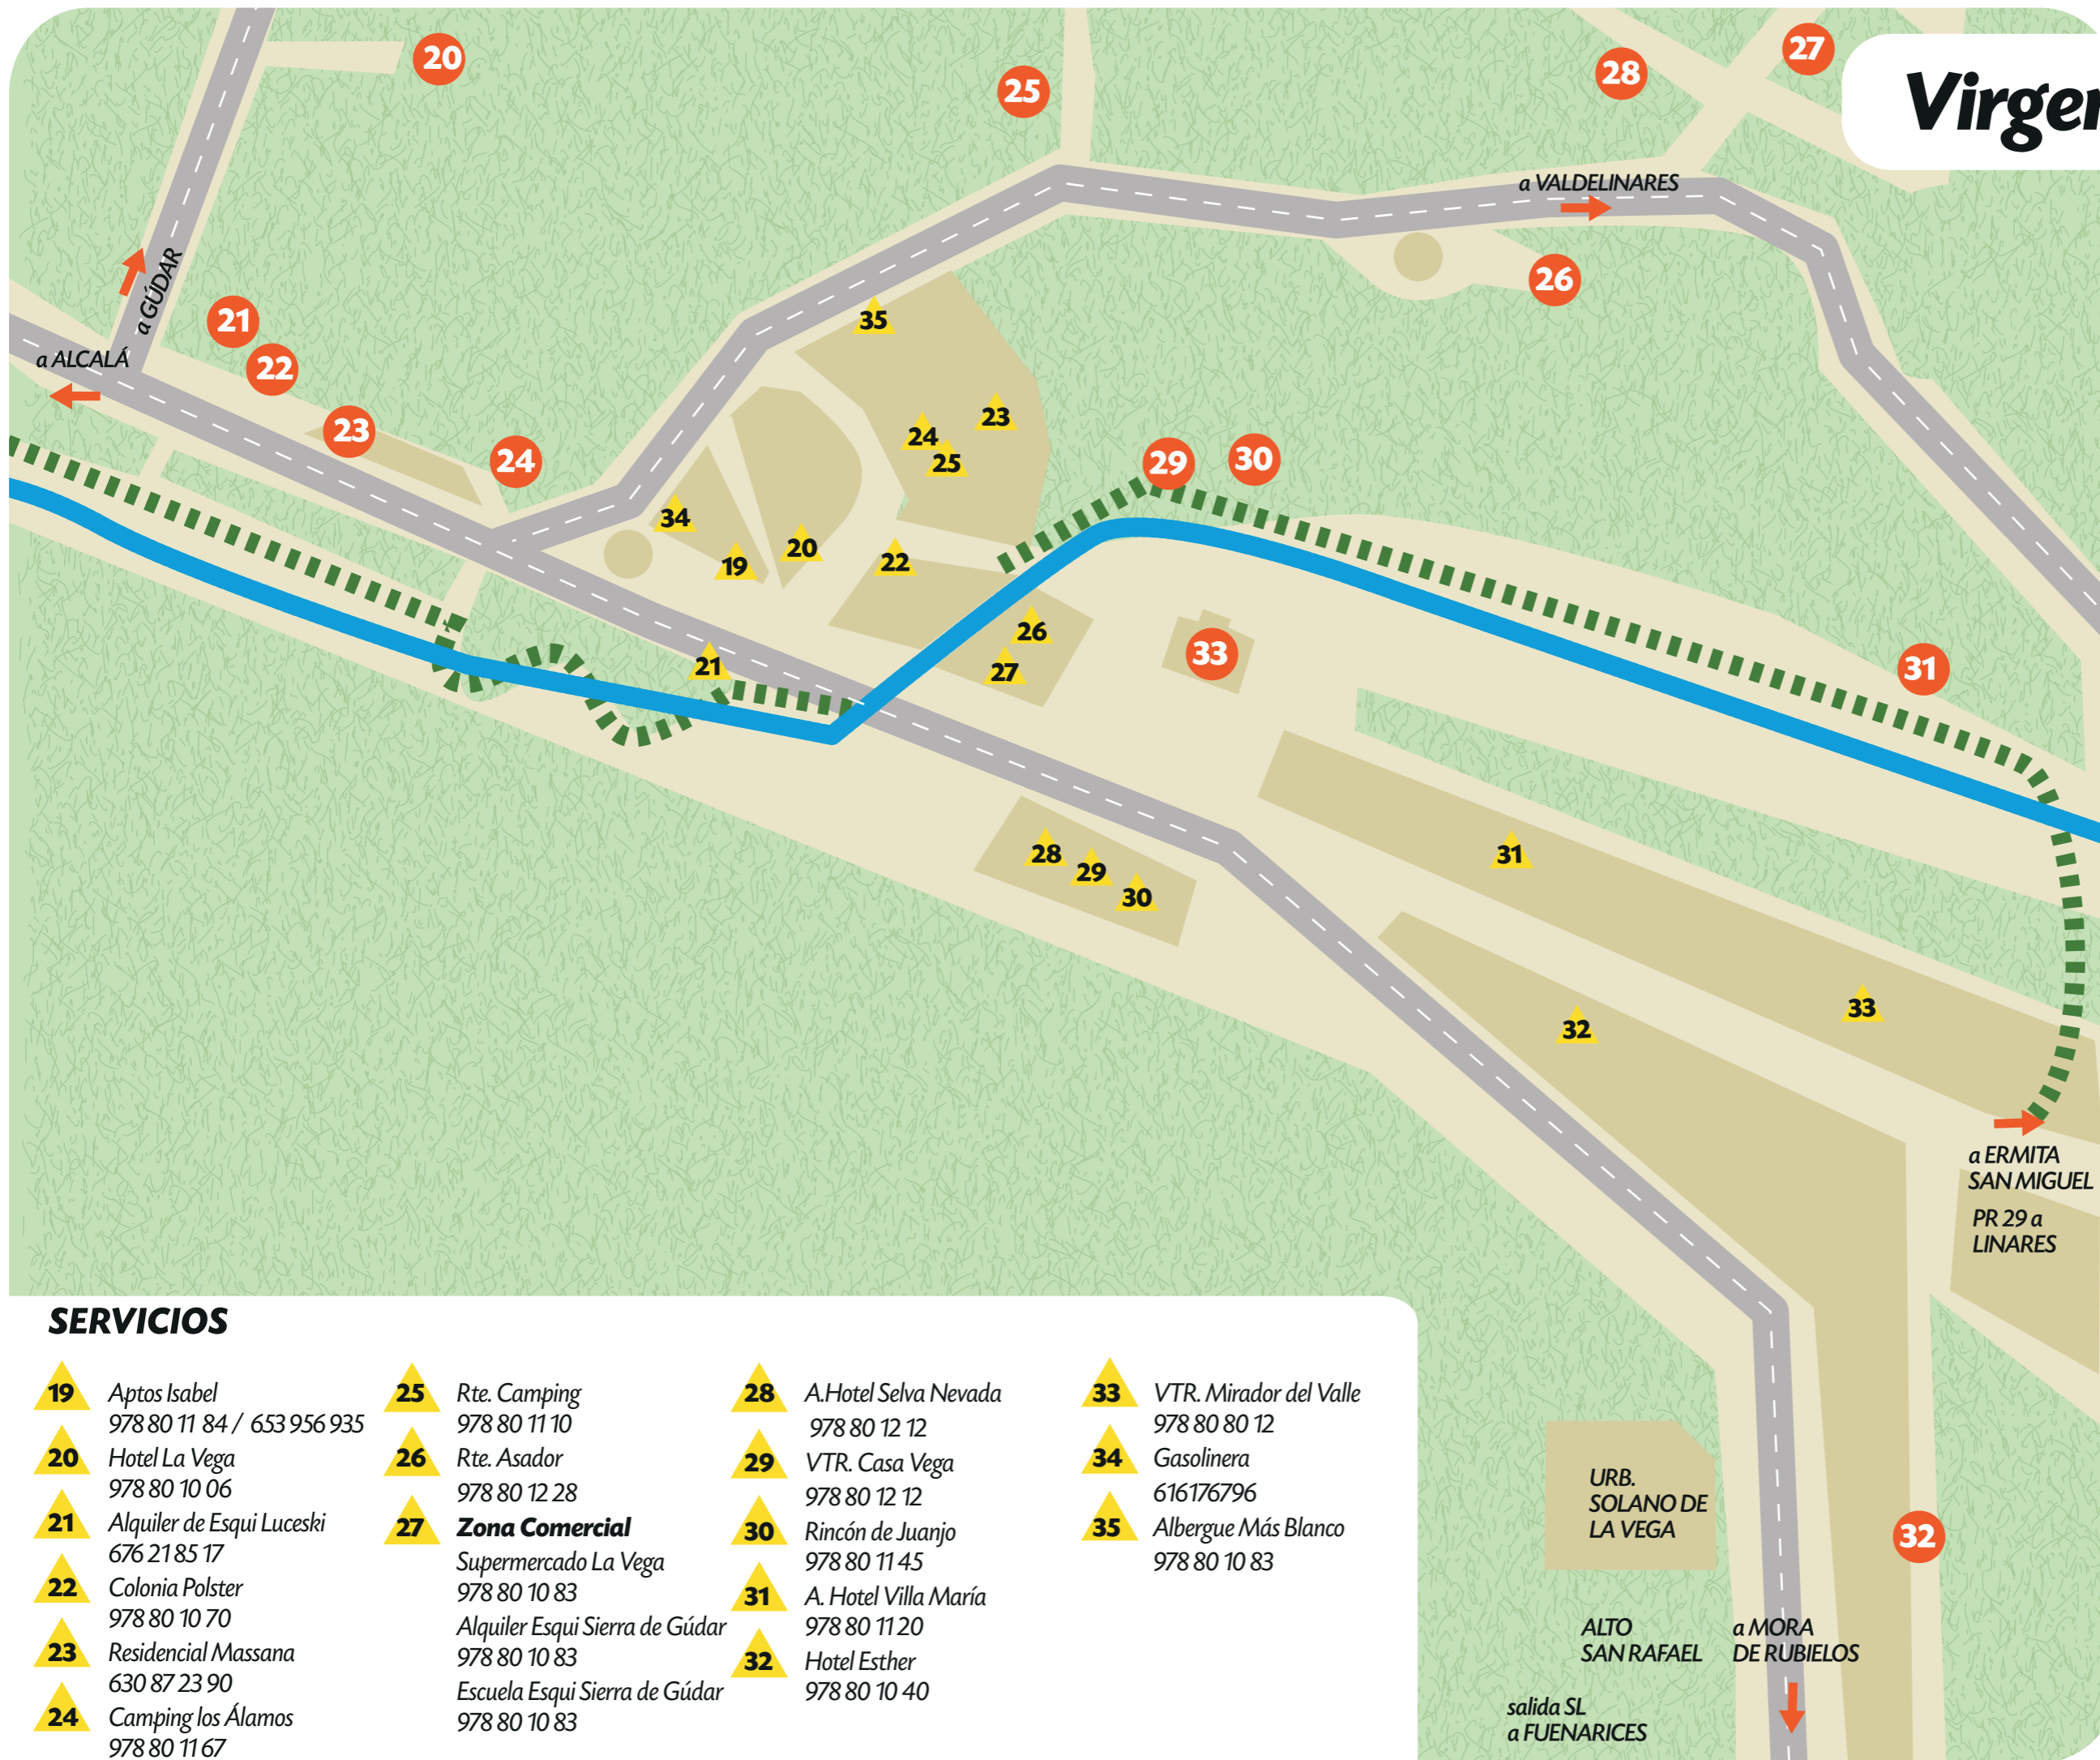

Alcalá de la Selva

- 1 Castillo
 - 2 Escuelas (Portada Románica)
 - 3 Iglesia
 - 4 Ayuntamiento
978 80 10 00
 - 5 Edificio Servicios Múltiples
 - 6 Fuentes
 - 6a Fuente Nacimiento (1,5 km)
 - 7 Parking
 - 8 Oficina de Turismo
 - 9 Punto de interés
 - 10 Ermitas de San Roque y Loreto
 - 11 Piedra del Sapo
 - 12 Polideportivo
 - 13 Piscina
 - 14 Mirador
 - 15 Ermita San Antón
 - 16 Guardia Civil
978 80 10 05
 - 17 Campo de fútbol
 - 18 Pabellón
 - 19 Senda Fluvial
- Río
- - - Senda Fluvial
- - - Carretera

SERVICIOS

- | | | | | | |
|--|--|-------------------------------------|---|---|--|
| 1 Restaurante Corella
978 80 103 4 | 4 Peluquería Pili
978 80 10 35 | 7 Caja Rural
978 80 10 16 | 10 Médico
97880 10 04 | 14 Secadero de Jamones Virgen de la Vega
978 80 10 03 | 17 AT. Casa El Cojo
978 80 80 21 |
| 2 Cárnicas Alcalá
978 80 80 69 | 5 Estanco Rita
978 80 80 95 | 8 Ibercaja
978 80 10 29 | 11 Aventura Blanca
978 80 80 21 | 15 VTR. Molino del Conde
902 01 05 46 | 18 AT. Apartamentos Corella
978 80 10 34 |
| 3 Tienda de Dora
978 80 10 03 | 6 Super Suesta
978 80 1177 | 9 Farmacia
978 80 10 53 | 12 Bar La Plaza | 16 VTR. Casa Julia
649 79 2174 | |
| | | | 13 Bar Casiano | | |

Virgen de la Vega

- 20 Caños de Gúdar
- 21 Merendero
- 22 Peña Hendida
- 23 Paseo
- 24 Humilladero
- 25 Fuenroya
- 26 Pistas de Esqui de Valdelinares
978 80 25 00
- 27 Pico Peñarroya
- 28 Chaparrilla
- 29 Gimnasio al aire libre
- 30 Lago
- 31 Fuente la Riscla
- 32 Campo de golf
606 28 18 67
- 33 Santuario Virgen de la Vega