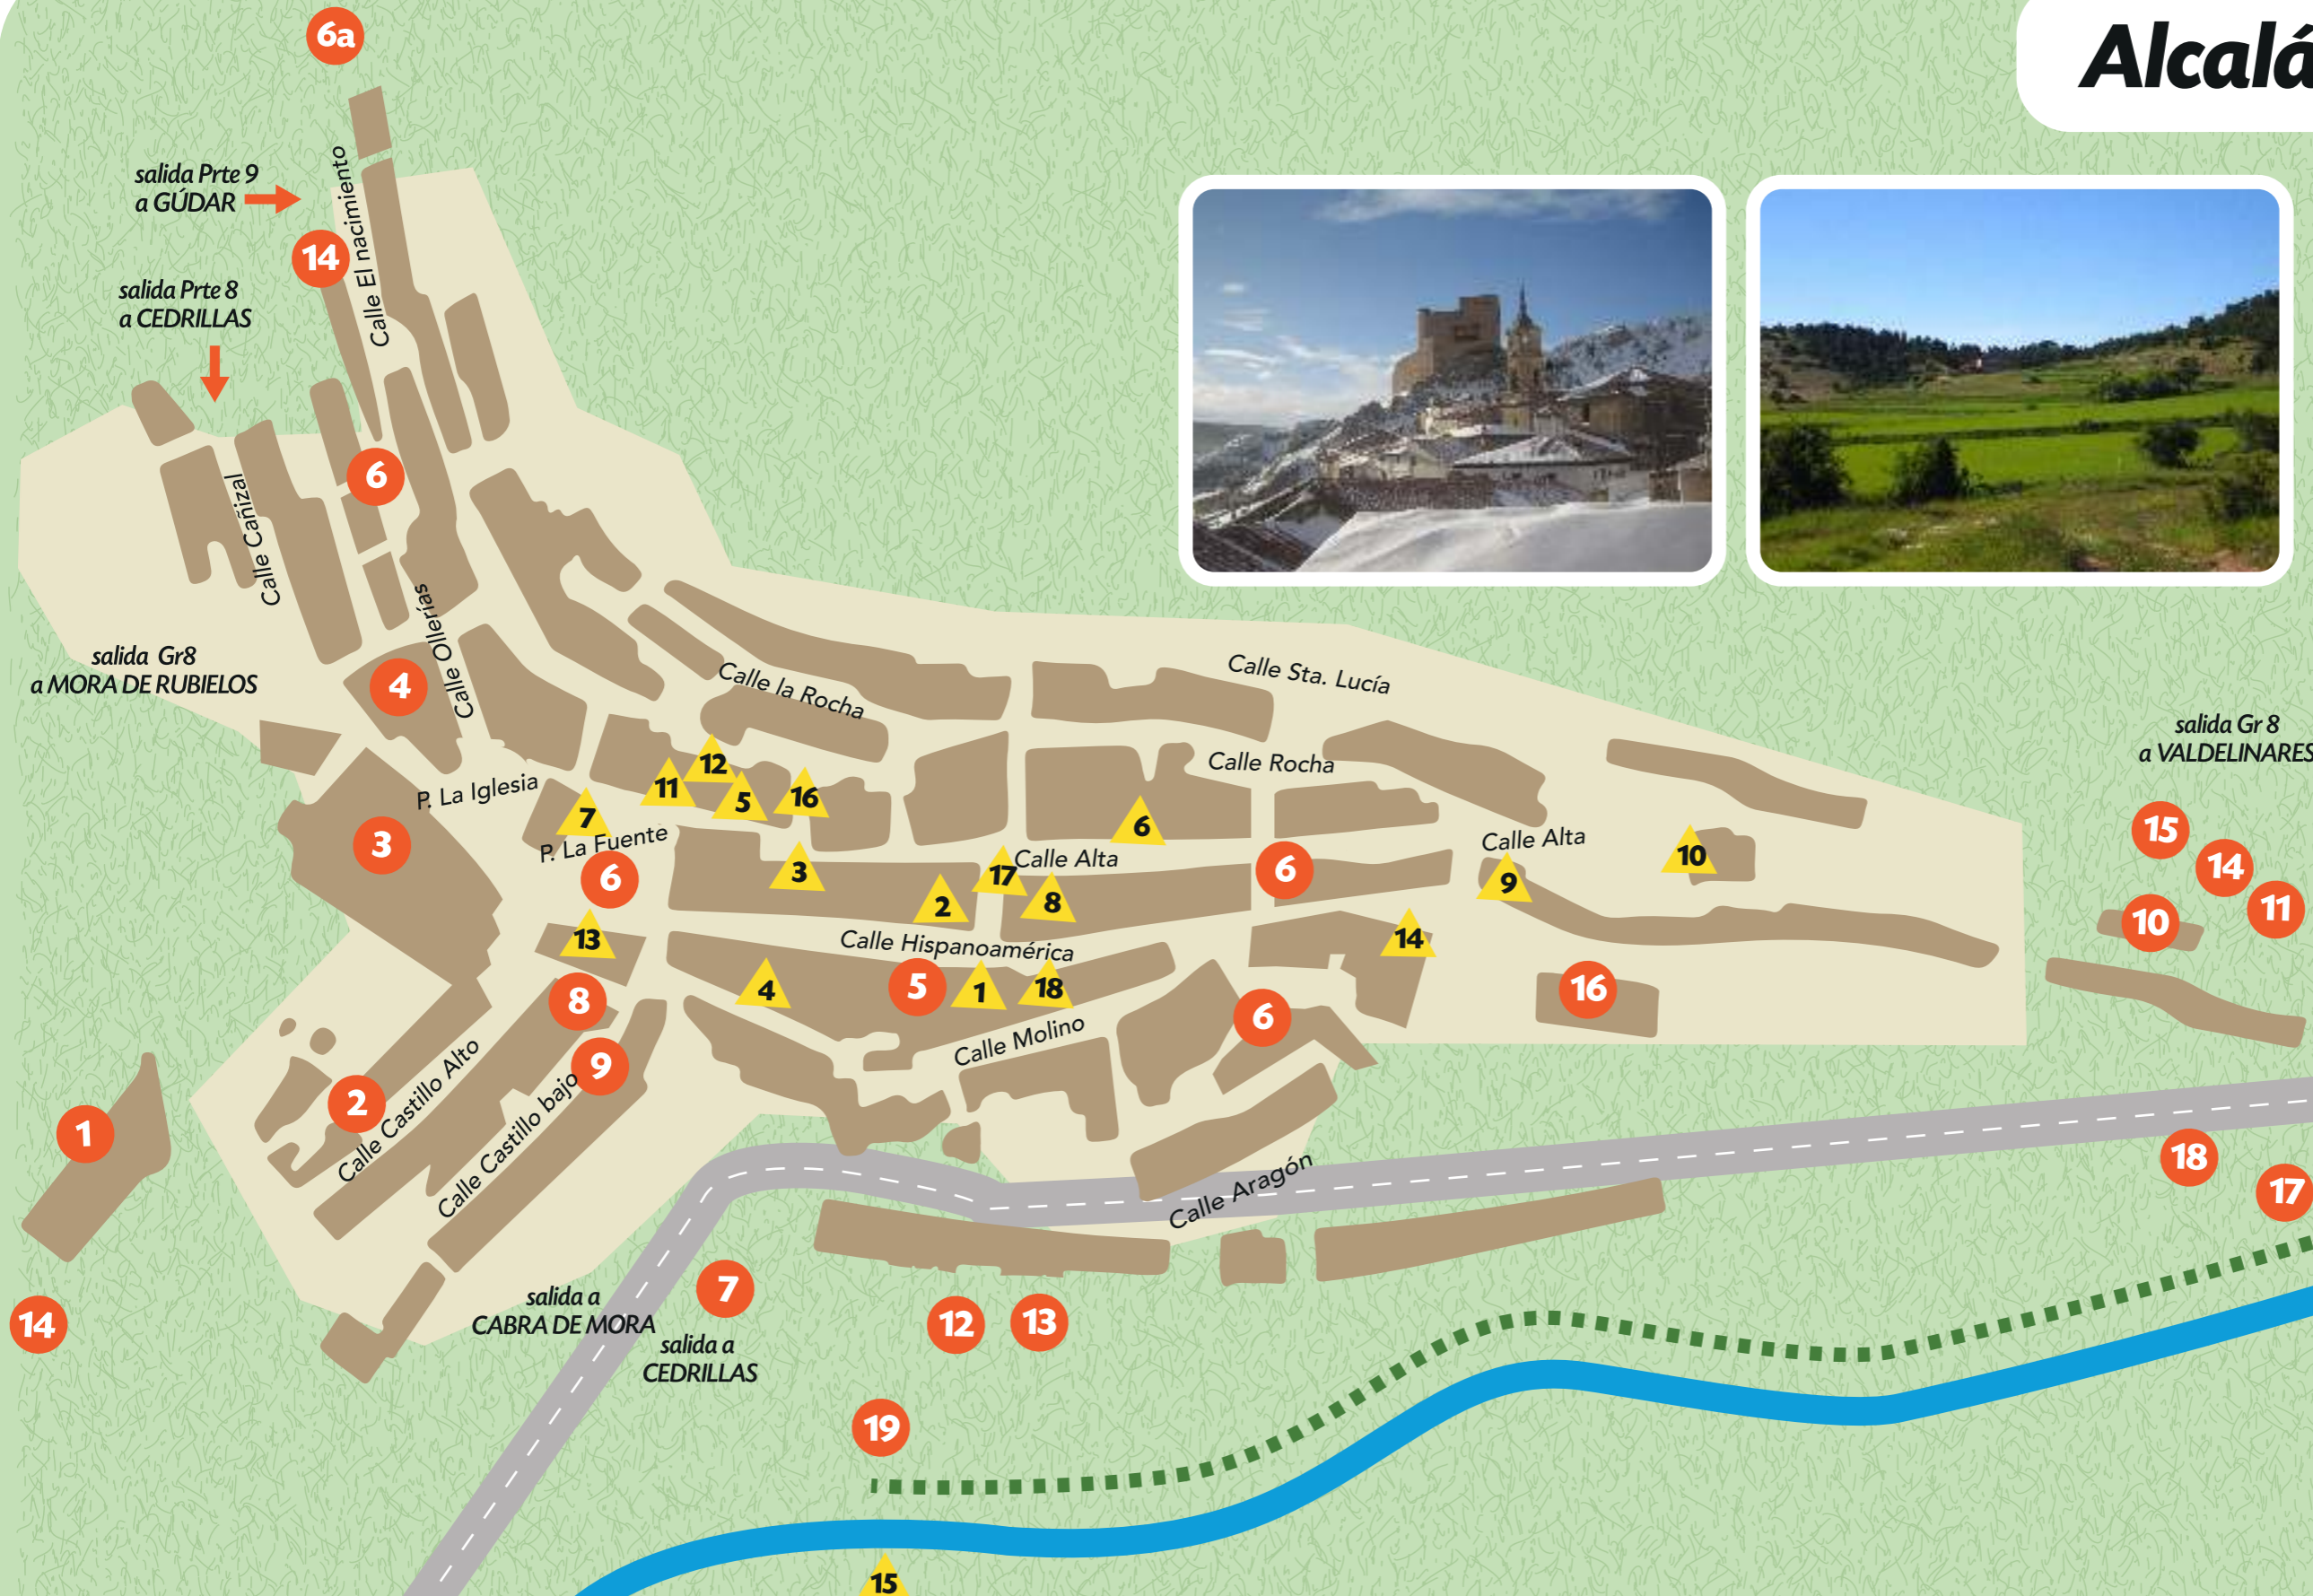

Alcalá de la Selva

- 1 Castillo
 - 2 Escuelas (Portada Románica)
 - 3 Iglesia
 - 4 Ayuntamiento
978 80 10 00
 - 5 Edificio Servicios Múltiples
 - 6 Fuentes
 - 6a Fuente Nacimiento (1,5 km)
 - 7 Parking
 - 8 Oficina de Turismo
 - 9 Punto de interés
 - 10 Ermitas de San Roque y Loreto
 - 11 Piedra del Sapo
 - 12 Polideportivo
 - 13 Piscina
 - 14 Mirador
 - 15 Ermita San Antón
 - 16 Guardia Civil
978 80 10 05
 - 17 Campo de fútbol
 - 18 Pabellón
 - 19 Senda Fluvial
- Río
- - - Senda Fluvial
- - - Carretera

SERVICIOS

- | | | | | | |
|--|--|-------------------------------------|---|---|--|
| 1 Restaurante Corella
978 80 103 4 | 4 Peluquería Pili
978 80 10 35 | 7 Caja Rural
978 80 10 16 | 10 Médico
97880 10 04 | 14 Secadero de Jamones Virgen de la Vega
978 80 10 03 | 17 AT. Casa El Cojo
978 80 80 21 |
| 2 Cárnicas Alcalá
978 80 80 69 | 5 Estanco Rita
978 80 80 95 | 8 Ibercaja
978 80 10 29 | 11 Aventura Blanca
978 80 80 21 | 15 VTR. Molino del Conde
902 01 05 46 | 18 AT. Apartamentos Corella
978 80 10 34 |
| 3 Tienda de Dora
978 80 10 03 | 6 Super Suesta
978 80 1177 | 9 Farmacia
978 80 10 53 | 12 Bar La Plaza | 16 VTR. Casa Julia
649 79 2174 | |
| | | | 13 Bar Casiano | | |

Virgen de la Vega

- 20 Caños de Gúdar
- 21 Merendero
- 22 Peña Hendida
- 23 Paseo
- 24 Humilladero
- 25 Fuenroya
- 26 Pistas de Esqui de Valdelinares
978 80 25 00
- 27 Pico Peñarroya
- 28 Chaparrilla
- 29 Gimnasio al aire libre
- 30 Lago
- 31 Fuente la Riscla
- 32 Campo de golf
606 28 18 67
- 33 Santuario Virgen de la Vega